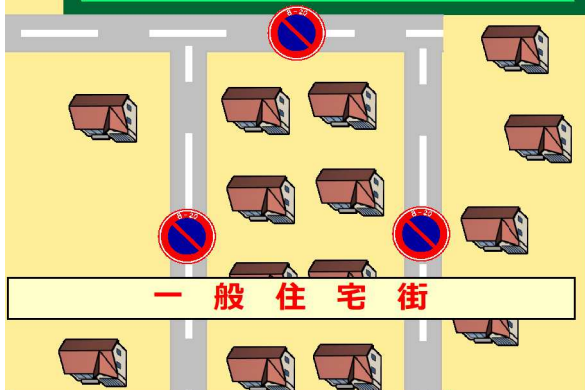

一般住宅街

中札内墓地

一般住宅街

【駐車場内での注意事項】

- アイドリングはしないで下さい。
- 駐車場内での事故、盗難等の責任は負いません。個人、各団体で管理のほどをお願いいたします。
- 道路・歩道への駐停車、Uターンは行わないで下さい。
- 喫煙所以外での喫煙は行わないで下さい。
- 駐車場内にゴミを捨てないで下さい。

【その他の注意事項】

- 施設周辺の一般道への駐停車は絶対に行わないで下さい。
- 交流の杜の南側にある『中札内農協倉庫』内には絶対に立ち入らないで下さい。(防疫の関係上)

※一般駐車場② (砂利)

駐車ラインは引いておりませんので、車が通れなくなるような駐車はしない

※一般駐車場① (舗装)

旧テニスコート

体育館

※臨時駐車場①
使用の指示がない限り駐車しないで下さい

研修棟

宿舎

来賓駐車場 正面玄関

敷地内 --- 内は駐車禁止

←至国道236号

→至中札内IC

中札内村農協倉庫 (※敷地内立入禁止)